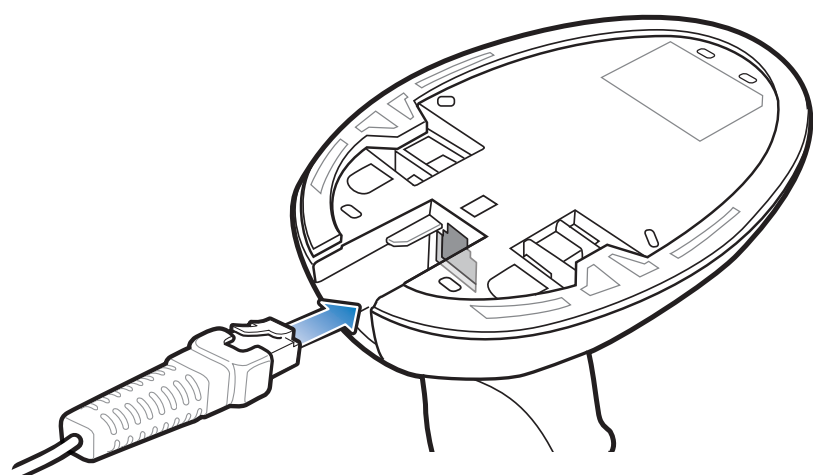

SYMBOL DS9808

Краткое руководство пользователя

<http://www.motorola.com/ds9808>

Дополнительные сведения см. в справочном руководстве пользователя

АКСЕССУАРЫ

Крепление на стене

- 1 Светодиодные индикаторы
- 2 Окно сканирования
- 3 Кнопка сканирования

ДЛЯ РАЗМЕЩЕНИЯ В РАБОЧЕЙ ЗОНЕ

ПОДКЛЮЧЕНИЕ/ОТСОЕДИНЕНИЕ КАБЕЛЯ

ИНТЕРФЕЙСЫ ПЕРЕДАЧИ ДАННЫХ

ПРИМЕЧАНИЕ: Кабели могут отличаться в зависимости от конфигурации.

RS-232

USB

Разрыв клавиатуры

IBM 46XX

Типы серверов Keyboard Wedge

IBM PC/AT и IBM PC COMPATIBLE

PORT 17

IBM HAND-HELD USB

SNAP I БЕЗ WITHOUT IMAGING

Отсканируйте **ОДИН** вариант из следующих типов стран

СЕВЕРНАЯ АМЕРИКА

ИТАЛИЯ