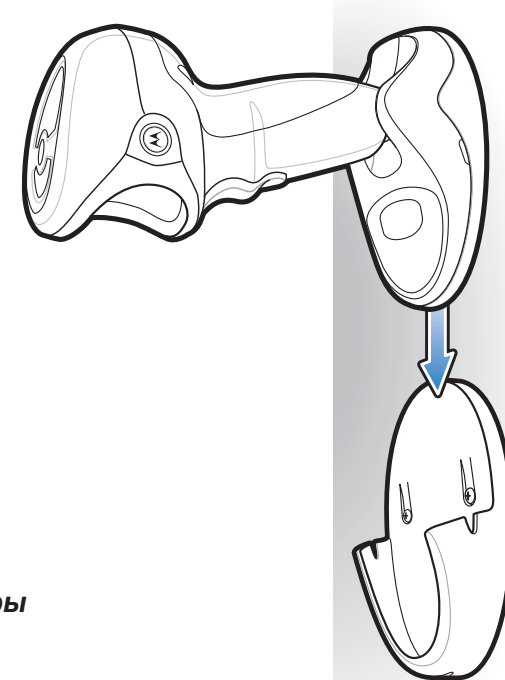

SYMBOL DS9808

Краткое руководство пользователя

<http://www.motorola.com/ds9808>

Дополнительные сведения см. в справочном руководстве пользователя

АКСЕССУАРЫ

Крепление на стене

- 1 Светодиодные индикаторы
- 2 Окно сканирования
- 3 Кнопка сканирования

ДЛЯ РАЗМЕЩЕНИЯ В РАБОЧЕЙ ЗОНЕ

ПОДКЛЮЧЕНИЕ/ОТСОЕДИНЕНИЕ КАБЕЛЯ

ИНТЕРФЕЙСЫ ПЕРЕДАЧИ ДАННЫХ

ПРИМЕЧАНИЕ: Кабели могут отличаться в зависимости от конфигурации.

RS-232

USB

Разрыв клавиатуры

IBM 46XX