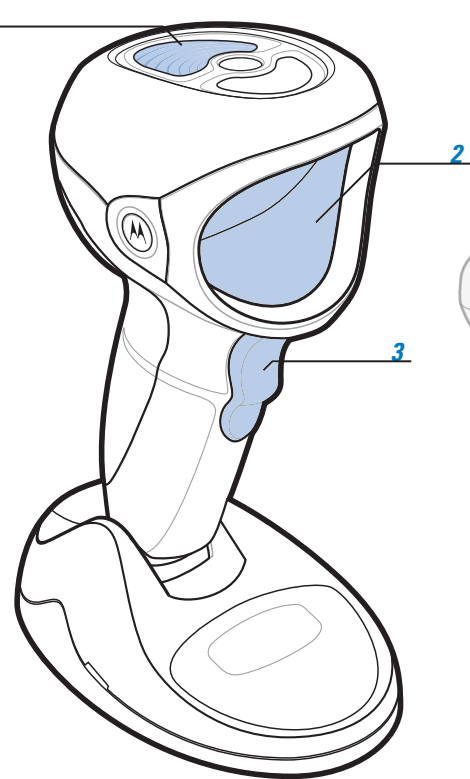

SYMBOL DS9808

Краткое руководство пользователя

<http://www.motorola.com/ds9808>

Дополнительные сведения см. в справочном руководстве пользователя

АКСЕССУАРЫ

Крепление на стене

- 1 Светодиодные индикаторы
- 2 Окно сканирования
- 3 Кнопка сканирования

ДЛЯ РАЗМЕЩЕНИЯ В РАБОЧЕЙ ЗОНЕ

ПОДКЛЮЧЕНИЕ/ОТСОЕДИНЕНИЕ КАБЕЛЯ

ИНТЕРФЕЙСЫ ПЕРЕДАЧИ ДАННЫХ

ПРИМЕЧАНИЕ: Кабели могут отличаться в зависимости от конфигурации.

RS-232

USB

Разрыв клавиатуры

IBM 46XX