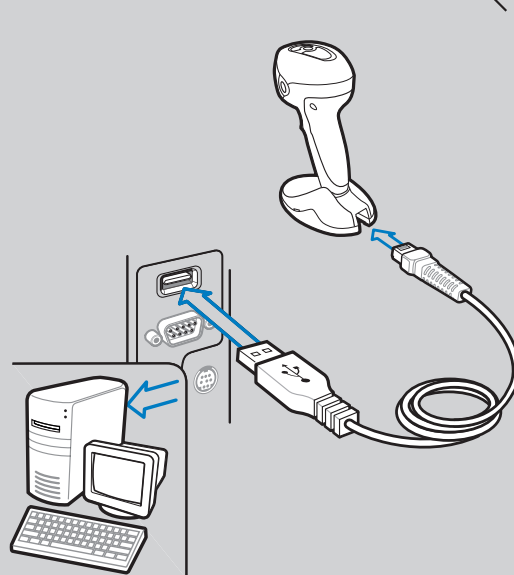

ДЛЯ РАЗМЕЩЕНИЯ В РАБОЧЕЙ ЗОНЕ

ПОДКЛЮЧЕНИЕ/ОТСОЕДИНЕНИЕ КАБЕЛЯ

ИНТЕРФЕЙСЫ ПЕРЕДАЧИ ДАННЫХ

ПРИМЕЧАНИЕ: Кабели могут отличаться в зависимости от конфигурации.

RS-232

USB

Разрыв клавиатуры

IBM 46XX

Типы серверов Keyboard Wedge

IBM PC/AT и IBM PC COMPATIBLE

PORT 17

IBM HAND-HELD USB

SNAP I БЕЗ WITHOUT IMAGING

Отсканируйте **ОДИН** вариант из следующих типов стран

СЕВЕРНАЯ АМЕРИКА

ИТАЛИЯ