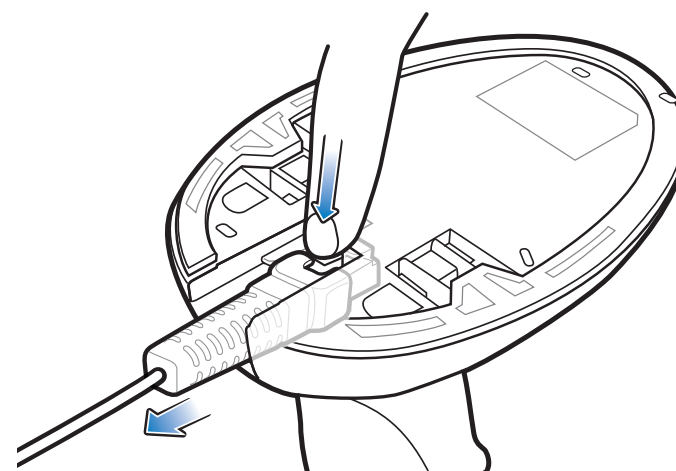

ПОДКЛЮЧЕНИЕ/ОТСОЕДИНЕНИЕ КАБЕЛЯ

ИНТЕРФЕЙСЫ ПЕРЕДАЧИ ДАННЫХ

ПРИМЕЧАНИЕ: Кабели могут отличаться в зависимости от конфигурации.